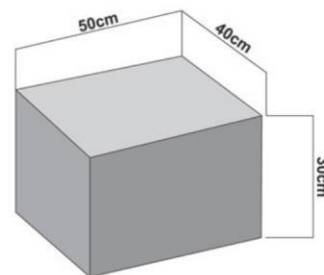

Volumetriese gewig word soos volg bereken:

$$\frac{50\text{cm} \times 40\text{cm} \times 30\text{cm}}{5000} = 12\text{kg}$$

POSTNET VOORDELE

- ✓ Bekostigbaar
- ✓ Betroubaar
- ✓ Veilig
- ✓ Hou jou pakkie dop
- ✓ SMS notifikasie
- ✓ Gemoedsrus